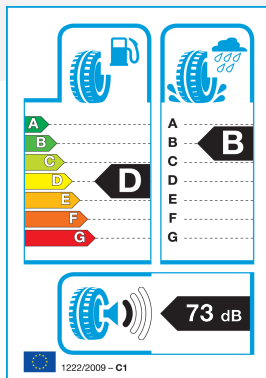

PIRELLI 285/30R 20 99Y TL PZero PZ4 (SC)+ XL MFS BMW-MODELLE/EXTRA LOAD

~~278.16€~~ **267.03€**

- Proizvajalec : PIRELLI
- Šifra : 10PI28530R200Y-0412
- Tip pnevmatike : Letne
- Hitrostni razred : Y: 300 km/h
- Nosilnost : 99
- Premer pnevmatike : 20
- Višina pnevmatike : 30
- Širina pnevmatike : 285

<https://www.gumishop.si/pirelli-285-30r-20-99y-tl-pzero-pz4-sc-xl-mfs-bmw-modelle-extra-load-10pi28530r200y-0412-8019227325874.html>