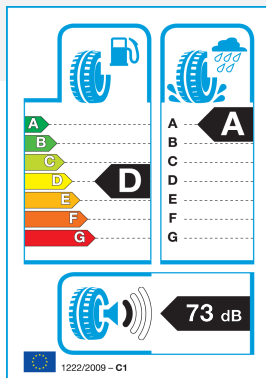

MICHELIN 285/35ZR 18 101Y TL Pi.Super Sp.MO1 XL MERCEDES-AUSFÜHRUNG/EXTRA LOAD

~~288.87€~~ **277.31€**

- Proizvajalec : MICHELIN
- Šifra : 10MI28535R180Y-70020
- Tip pnevmatike : Letne
- Hitrostni razred : Y: 300 km/h
- Premer pnevmatike : 18
- Višina pnevmatike : 35
- Nosilnost : 101
- Širina pnevmatike : 285

<https://www.gumishop.si/michelin-285-35zr-18-101y-tl-pi-super-sp-mo1-xl-mercedes-ausfuhrung-extra-load-10mi28535r180y-70020-3528709252607.html>