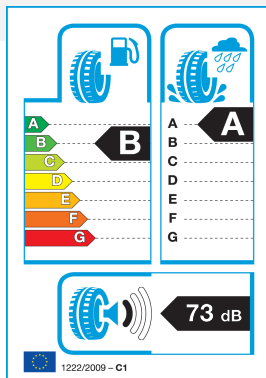

## CONTINENTAL 325/40R 22 114Y TL PremCont.6 MO FR MERCEDES-MODELLE

~~419.05€~~ **410.67€**

- Proizvajalec : CONTINENTAL
- Šifra : 11CO32540R220Y-0600
- Tip pnevmatike : Letne
- Hitrostni razred : Y: 300 km/h
- Višina pnevmatike : 40
- Premer pnevmatike : 22
- Širina pnevmatike : 325
- Nosilnost : 114

<https://www.gumishop.si/continental-325-40r-22-114y-tl-premcont-6-mo-fr-mercedes-modelle-11co32540r220y-0600-4019238034769-html>