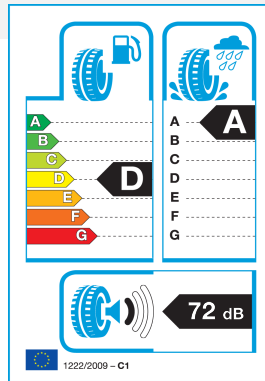

LAUFENN 245/30R 20 90Y TL Z-Fit EQ XL EXTRA LOAD/(LK-03)

~~153.68€~~ **150.61€**

- Proizvajalec : LAUFENN
- Šifra : 10LA24530R200Y-0032
- Tip pnevmatike : Letne
- Hitrostni razred : Y: 300 km/h
- Nosilnost : 90
- Premer pnevmatike : 20
- Širina pnevmatike : 245
- Višina pnevmatike : 30

<https://www.gumishop.si/laufenn-245-30r-20-90y-tl-z-fit-eq-xl-extra-load-lk-03-10la24530r200y-0032-8808563526140.html>