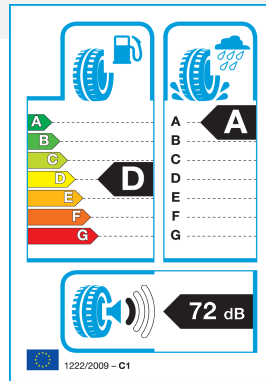

LAUFENN 245/30R 20 90Y TL Z-Fit EQ XL EXTRA LOAD/(LK-03)

~~153.68€~~ **147.54€**

- Proizvajalec : LAUFENN
- Šifra : 10LA24530R200Y-0032
- Tip pnevmatike : Letne
- Hitrostni razred : Y: 300 km/h
- Nosilnost : 90
- Premer pnevmatike : 20
- Širina pnevmatike : 245
- Višina pnevmatike : 30

<https://www.gumishop.si/laufenn-245-30r-20-90y-tl-z-fit-eq-xl-extra-load-lk-03-10la24530r200y-0032-8808563526140.html>