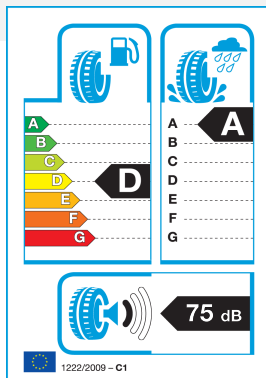

LAUFENN 285/25R 20 93Y TL Z-Fit EQ XL MFS EXTRA LOAD/(LK-03)

~~169.54€~~ **166.15€**

- Proizvajalec : LAUFENN
- Šifra : 10LA28525R200Y-0032
- Tip pnevmatike : Letne
- Hitrostni razred : Y: 300 km/h
- Nosilnost : 93
- Premer pnevmatike : 20
- Širina pnevmatike : 285
- Višina pnevmatike : 25

<https://www.gumishop.si/laufenn-285-25r-20-93y-tl-z-fit-eq-xl-mfs-extra-load-lk-03-10la28525r200y-0032-8808563526225.html>