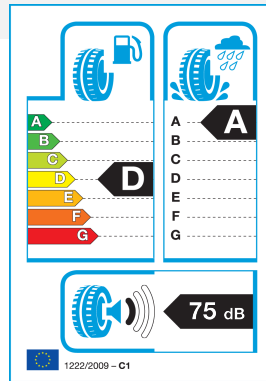

LAUFENN 285/25R 20 93Y TL Z-Fit EQ XL MFS EXTRA LOAD/(LK-03)

~~169.54€~~ **162.76€**

- Proizvajalec : LAUFENN
- Šifra : 10LA28525R200Y-0032
- Tip pnevmatike : Letne
- Hitrostni razred : Y: 300 km/h
- Nosilnost : 93
- Premer pnevmatike : 20
- Širina pnevmatike : 285
- Višina pnevmatike : 25

<https://www.gumishop.si/laufenn-285-25r-20-93y-tl-z-fit-eq-xl-mfs-extra-load-lk-03-10la28525r200y-0032-8808563526225.html>