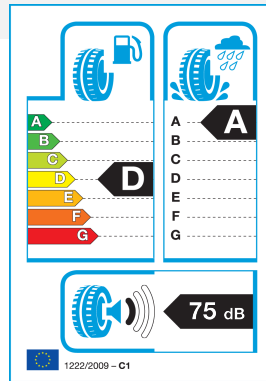

## LAUFENN 295/30R 19 100Y TL Z-Fit EQ XL MFS EXTRA LOAD/(LK-03)

**95.97€ 94.05€**

- Proizvajalec : LAUFENN
- Šifra : 10LA29530R190Y-0032
- Tip pnevmatike : Letne
- Hitrostni razred : Y: 300 km/h
- Premer pnevmatike : 19
- Nosilnost : 100
- Višina pnevmatike : 30
- Širina pnevmatike : 295

<https://www.gumishop.si/laufenn-295-30r-19-100y-tl-z-fit-eq-xl-mfs-extra-load-lk-03-10la29530r190y-0032-8808563525976.html>