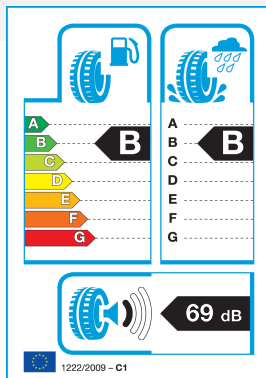

PIRELLI 235/35R 19 91Y PZero PZ4 (SC) + XL MFS BMW-VERSION/EXTRA LOAD

~~156.19€~~ **149.94€**

- Proizvajalec : PIRELLI
- Šifra : 10PI23535R190Y-0412
- Tip pnevmatike : Letne
- Hitrostni razred : Y: 300 km/h
- Premer pnevmatike : 19
- Nosilnost : 91
- Višina pnevmatike : 35
- Širina pnevmatike : 235

<https://www.gumishop.si/pirelli-235-35r-19-91y-pzero-pz4-sc-xl-mfs-bmw-version-extra-load-10pi23535r190y-0412-8019227314571.html>