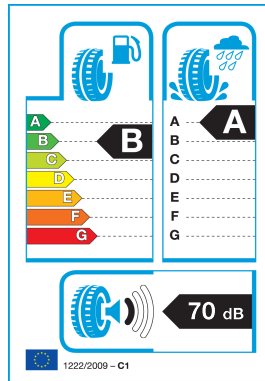

PIRELLI 235/40R 18 95Y TL Powergy XL FSL EXTRA LOAD

~~125.73€~~ **120.70€**

- Proizvajalec : PIRELLI
- Šifra : 10PI23540R180Y-8502
- Tip pnevmatike : Letne
- Hitrostni razred : Y: 300 km/h
- Nosilnost : 95
- Višina pnevmatike : 40
- Premer pnevmatike : 18
- Širina pnevmatike : 235

<https://www.gumishop.si/pirelli-235-40r-18-95y-tl-powergy-xl-fsl-extra-load-10pi23540r180y-8502-8019227388237.html>