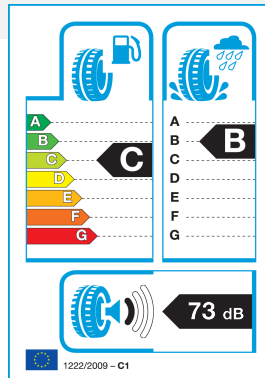

## HANKOOK 255/55ZR 20 110Y TL Kinergy-4S2X XL MFS EXTRA LOAD/(H-750A)

~~197.08€~~ **189.19€**

- Proizvajalec : HANKOOK
- Šifra : 11HA25555R200Y-7502
- Hitrostni razred : Y: 300 km/h
- Višina pnevmatike : 55
- Premer pnevmatike : 20
- Širina pnevmatike : 255
- Nosilnost : 110

### Varna vožnja po mokrih cestah

- široki stranski utori (pospeševalec odvajanja vode)
- dvostopenjski aqua slant (voda učinkovito odteče, hkrati pa ohranja togost bloka)

### Gladko upravljanje in oster nadzor

- poletne lamele visoke gostote (izboljšana togost blokov zagotavlja boljše vozne lastnosti na suhi cesti)
- konkavna vezica (togost bloka se je izboljšala za 4 %, kar zagotavlja boljšo vodljivost)

### 3D GripKontrol lamela

- High 3-Grip lamela je tridimenzionalna cik-cak oblika bloka, ki dvodimenzionalni obliki vzorca doda še eno navpično obliko, kar zagotavlja izjemen oprijem na snegu, brozgi, ledu in mokri cesti