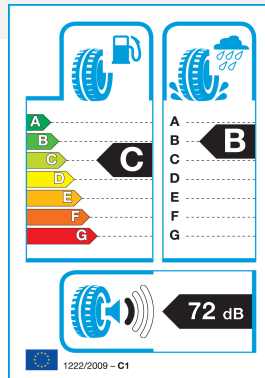

## HANKOOK 235/55R 20 105V TL Icept Evo-3X XL EXTRA LOAD(W-330A)

~~192.49€~~ **184.79€**

- Proizvajalec : HANKOOK
- Šifra : 11HA23555R200V-3332
- Tip pnevmatike : Zimske
- Hitrostni razred : V: 240 km/h
- Višina pnevmatike : 55
- Širina pnevmatike : 235
- Premer pnevmatike : 20
- Nosilnost : 105

<https://www.gumishop.si/hankook-235-55r-20-105v-tl-icept-evo-3x-xl-extra-load-w-330a-11ha23555r200v-3332-8808563515618.html>