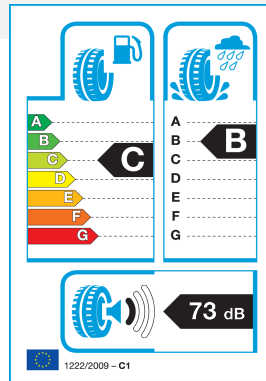

## HANKOOK 265/45R 21 108W TL Icept Evo-3X XL EXTRA LOAD(W-330A)

~~234.21€~~ **229.53€**

- Proizvajalec : HANKOOK
- Šifra : 11HA26545R210W-3332
- Tip pnevmatike : Zimske
- Hitrostni razred : W: 270 km/h
- Višina pnevmatike : 45
- Širina pnevmatike : 265
- Premer pnevmatike : 21
- Nosilnost : 108

<https://www.gumishop.si/hankook-265-45r-21-108w-tl-icept-evo-3x-xl-extra-load-w-330a-11ha26545r210w-3332-8808563515656.html>