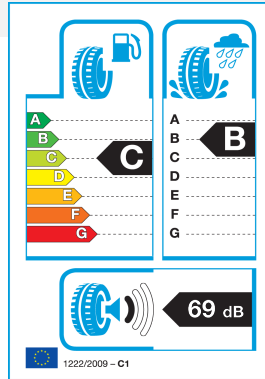

KLEBER 215/60R 17 100V TL Krisalp-HP3 SUV XL EXTRA LOAD

~~129.34€~~ **126.76€**

- Proizvajalec : KLEBER
- Šifra : 11KL21560R170V-3332
- Tip pnevmatike : Zimske
- Premer pnevmatike : 17
- Hitrostni razred : V: 240 km/h
- Višina pnevmatike : 60
- Širina pnevmatike : 215
- Nosilnost : 100

<https://www.gumishop.si/kleber-215-60r-17-100v-tl-krisalp-hp3-suv-xl-extra-load-11kl21560r170v-3332-3528703258230.html>