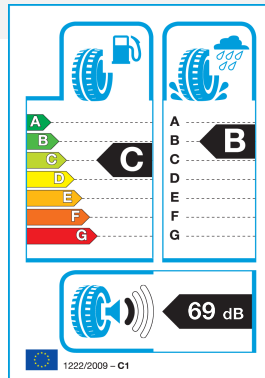

## KLEBER 225/55R 18 102H TL Krisalp-HP3 SUV XL EXTRA LOAD

~~140.05€~~ **134.45€**

- Proizvajalec : KLEBER
- Šifra : 11KL22555R180H-3332
- Tip pnevmatike : Zimske
- Hitrostni razred : H: 210 km/h
- Višina pnevmatike : 55
- Premer pnevmatike : 18
- Širina pnevmatike : 225
- Nosilnost : 102

<https://www.gumishop.si/kleber-225-55r-18-102h-tl-krisalp-hp3-suv-xl-extra-load-11kl22555r180h-3332-3528708893054.html>