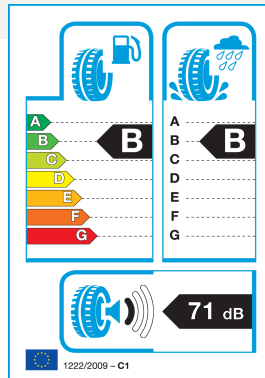

KLEBER 235/50R 19 103V TL Krisalp-HP3 SUV XL EXTRA LOAD

~~167.87€~~ **161.15€**

- Proizvajalec : KLEBER
- Šifra : 11KL23550R190V-3332
- Tip pnevmatike : Zimske
- Hitrostni razred : V: 240 km/h
- Premer pnevmatike : 19
- Višina pnevmatike : 50
- Širina pnevmatike : 235
- Nosilnost : 103

<https://www.gumishop.si/kleber-235-50r-19-103v-tl-krisalp-hp3-suv-xl-extra-load-11kl23550r190v-3332-3528707190147.html>