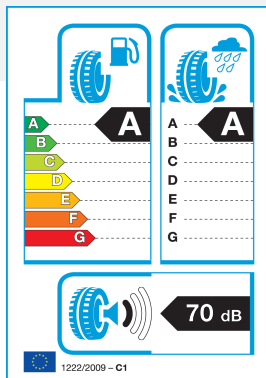

MICHELIN 255/45R 20 105W TL Pi.Sport-4 SUV MO XL MERCEDES-AUSFAHRRUNG/EXTRA LOAD

~~276.35€~~ **270.82€**

- Proizvajalec : MICHELIN
- Šifra : 11MI25545R200W-84420
- Tip pnevmatike : Letne
- Hitrostni razred : W: 270 km/h
- Višina pnevmatike : 45
- Premer pnevmatike : 20
- Širina pnevmatike : 255
- Nosilnost : 105

<https://www.gumishop.si/michelin-255-45r-20-105w-tl-pi-sport-4-suv-mo-xl-mercedes-ausfa-hrung-extra-load-11mi25545r200w-84420-3528704424122-html>