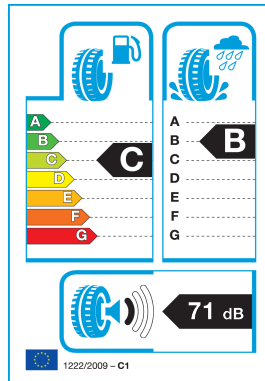

CONTINENTAL 215/50R 17 95H TL TS-870P XL FR EXTRA LOAD ~~167.87€~~ **164.51€**

- Proizvajalec : CONTINENTAL
- Šifra : 13CO21550R170H-8702
- Tip pnevmatike : Zimske
- Premer pnevmatike : 17
- Hitrostni razred : H: 210 km/h
- Višina pnevmatike : 50
- Nosilnost : 95
- Širina pnevmatike : 215

WinterContact™ TS 870 P je opremljena z izboljšanim konceptom zarez in profila, ki vam zagotavlja odličen oprijem na snegu in ledu. Hkrati nova sestava zmesi CoolChili™ omogoča optimizirano zmogljivost na mokri podlagi, izjemno nizek kotalni upor in veliko prevoženih kilometrov, tako da lahko uživate v varni zimski vožnji ves čas – v vseh pogojih.