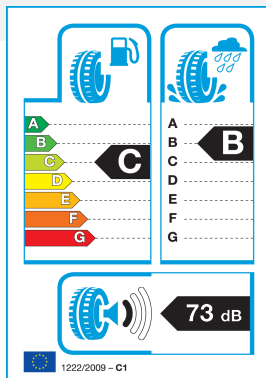

HANKOOK 275/35R 20 102W TL Icept Evo-3 XL MFS EXTRA LOAD/(W-330)

259.80€ 254.61€

- Proizvajalec : HANKOOK
- Šifra : 13HA27535R200W-3302
- Tip pnevmatike : Zimske
- Hitrostni razred : W: 270 km/h
- Višina pnevmatike : 35
- Nosilnost : 102
- Premer pnevmatike : 20
- Širina pnevmatike : 275

<https://www.gumishop.si/hankook-275-35r-20-102w-tl-icept-evo-3-xl-mfs-extra-load-w-330-13ha27535r200w-3302-8808563479163.html>