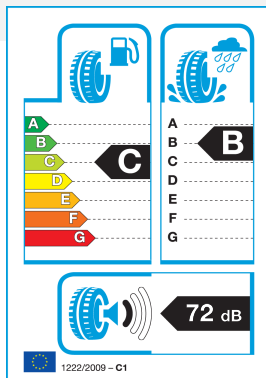

## HANKOOK 235/65R 17 108V TL Icept Evo-3X XL EXTRA LOAD(W-330A)

~~142.97€~~ **140.11€**

- Proizvajalec : HANKOOK
- Šifra : 11HA23565R170V-3332
- Tip pnevmatike : Zimske
- Premer pnevmatike : 17
- Hitrostni razred : V: 240 km/h
- Višina pnevmatike : 65
- Širina pnevmatike : 235
- Nosilnost : 108

<https://www.gumishop.si/hankook-235-65r-17-108v-tl-cept-evo-3x-xl-extra-load-w-330a-11ha23565r170v-3332-8808563479569.html>