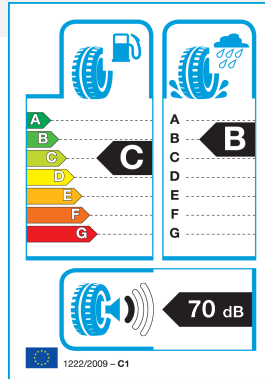

MICHELIN 235/45R 17 97V TL Pi.Alpin-5 XL FSL EXTRA LOAD

~~221.69€~~ **212.83€**

- Proizvajalec : MICHELIN
- Šifra : 13MI23545R170V-2502
- Tip pnevmatike : Zimske
- Premer pnevmatike : 17
- Hitrostni razred : V: 240 km/h
- Nosilnost : 97
- Višina pnevmatike : 45
- Širina pnevmatike : 235

<https://www.gumishop.si/michelin-235-45r-17-97v-tl-pi-alpin-5-xl-fsl-extra-load-13mi23545r170v-2502-3528709349864.html>