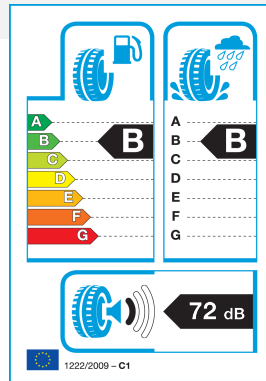

PIRELLI 235/55R 17 103V TL Cintur.Winter-2 XL EXTRA LOAD

~~175.66€~~ **168.63€**

- Proizvajalec : PIRELLI
- Šifra : 13PI23555R170V-5022
- Tip pnevmatike : Zimske
- Premer pnevmatike : 17
- Hitrostni razred : V: 240 km/h
- Višina pnevmatike : 55
- Širina pnevmatike : 235
- Nosilnost : 103

<https://www.gumishop.si/pirelli-235-55r-17-103v-tl-cintur-winter-2-xl-extra-load-13pi23555r170v-5022-8019227393323.html>