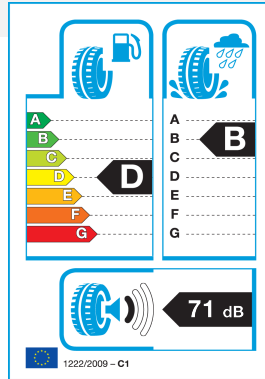

PIRELLI 295/35R 20 101V TL PZero Winter NAO PORSCHE-VERSION

~~345.89€~~ **338.97€**

- Proizvajalec : PIRELLI
- Šifra : 13PI29535R200V-0050
- Tip pnevmatike : Zimske
- Hitrostni razred : V: 240 km/h
- Višina pnevmatike : 35
- Nosilnost : 101
- Premer pnevmatike : 20
- Širina pnevmatike : 295

<https://www.gumishop.si/pirelli-295-35r-20-101v-tl-pzero-winter-na0-porsche-version-13pi29535r200v-0050-8019227288414.html>