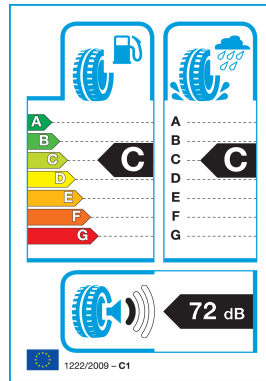

TRACMAX 245/35R 19 93V TL S-210 XL EXTRA LOAD

80.25€ **77.04€**

- Proizvajalec : TRACMAX
- Šifra : 13TM24535R190V-2102
- Tip pnevmatike : Zimske
- Hitrostni razred : V: 240 km/h
- Premer pnevmatike : 19
- Nosilnost : 93
- Višina pnevmatike : 35
- Širina pnevmatike : 245