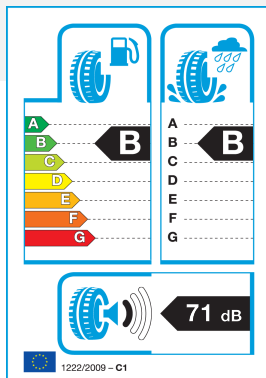

PIRELLI 285/35R 22 106Y TL Scorp.Zero AS T0 XL TESLA-VERSION/EXTRA LOAD/PNCS

305.14€ **299.04€**

- Proizvajalec : PIRELLI
- Šifra : 11PI28535R220Y-8802
- Hitrostni razred : Y: 300 km/h
- Višina pnevmatike : 35
- Širina pnevmatike : 285
- Nosilnost : 106
- Premer pnevmatike : 22

<https://www.gumishop.si/pirelli-285-35r-22-106y-tl-scorp-zero-as-t0-xl-tesla-version-extra-load-pncs-11pi28535r220y-8802-8019227379792.html>