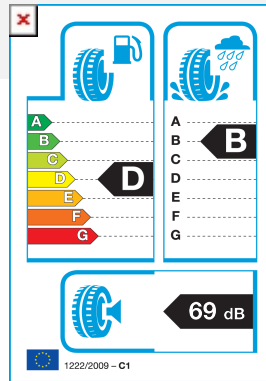

PIRELLI 285/35R 23 107Y TL PZero PZ4 (SC) L XL LAMBORGHINI-VERSION/EXTRA LOAD

~~699.16€~~ **685.17€**

- Proizvajalec : PIRELLI
- Šifra : 11PI28535R230Y-8502
- Tip pnevmatike : Letne
- Hitrostni razred : Y: 300 km/h
- Višina pnevmatike : 35
- Širina pnevmatike : 285
- Premer pnevmatike : 23
- Nosilnost : 107

<https://www.gumishop.si/pirelli-285-35r-23-107y-tl-pzero-pz4-sc-l-xl-lamborghini-version-extra-load-11pi28535r230y-8502-8019227305692.html>