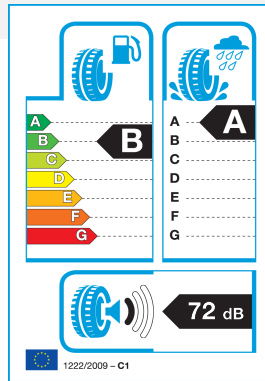

CONTINENTAL 255/45R 20 105H TL PremCont.6 XL FR EXTRA LOAD

237.69€ 228.18€

- Proizvajalec : CONTINENTAL
- Šifra : 10CO25545R200H-0602
- Tip pnevmatike : Letne
- Hitrostni razred : H: 210 km/h
- Višina pnevmatike : 45
- Premer pnevmatike : 20
- Širina pnevmatike : 255
- Nosilnost : 105