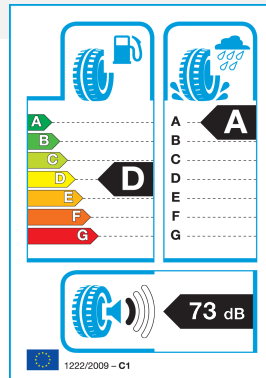

## CONTINENTAL 265/30R 19 93Y TL SpCont.7 XL FR EXTRA LOAD

**247.01€ 237.13€**

- Proizvajalec : CONTINENTAL
- Šifra : 10CO26530R190Y-7772
- Tip pnevmatike : Letne
- Hitrostni razred : Y: 300 km/h
- Premer pnevmatike : 19
- Nosilnost : 93
- Višina pnevmatike : 30
- Širina pnevmatike : 265

<https://www.gumishop.si/continental-265-30r-19-93y-tl-spcont-7-xl-fr-extra-load-10co26530r190y-7772-4019238040661.html>