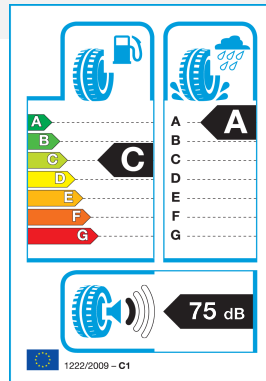

## CONTINENTAL 285/30R 20 99Y TL SpCont.7 XL FR EXTRA LOAD

~~276.07€~~ **265.03€**

- Proizvajalec : CONTINENTAL
- Šifra : 10CO28530R200Y-7772
- Tip pnevmatike : Letne
- Hitrostni razred : Y: 300 km/h
- Nosilnost : 99
- Premer pnevmatike : 20
- Višina pnevmatike : 30
- Širina pnevmatike : 285

<https://www.gumishop.si/continental-285-30r-20-99y-tl-spcont-7-xl-fr-extra-load-10co28530r200y-7772-4019238040722-html>