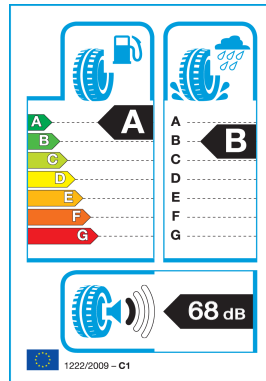

## MICHELIN 175/55R 20 89Q TL E-Primacy XL FSL EXTRA LOAD

~~168.01€~~ **161.29€**

- Proizvajalec : MICHELIN
- Šifra : 10MI17555R200Q-2502
- Tip pnevmatike : Letne
- Hitrostni razred : Q: 160 km/h
- Višina pnevmatike : 55
- Širina pnevmatike : 175
- Nosilnost : 89
- Premer pnevmatike : 20

<https://www.gumishop.si/michelin-175-55r-20-89q-tl-e-primacy-xl-fsl-extra-load-10mi17555r200q-2502-3528703792765.html>