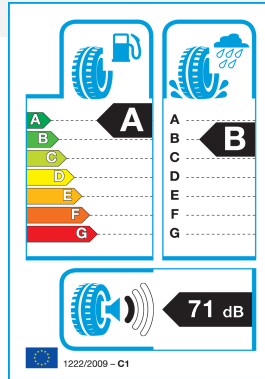

PIRELLI 255/35R 19 96Y TL PZero PZ-4 (LS) + XL BMW-VERSION/EXTRA LOAD

~~170.09€~~ **163.29€**

- Proizvajalec : PIRELLI
- Šifra : 10PI25535R190Y-0422B
- Tip pnevmatike : Letne
- Hitrostni razred : Y: 300 km/h
- Premer pnevmatike : 19
- Nosilnost : 96
- Višina pnevmatike : 35
- Širina pnevmatike : 255

<https://www.gumishop.si/pirelli-255-35r-19-96y-tl-pzero-pz-4-ls-xl-bmw-version-extra-load-10pi25535r190y-0422b-8019227380804.html>