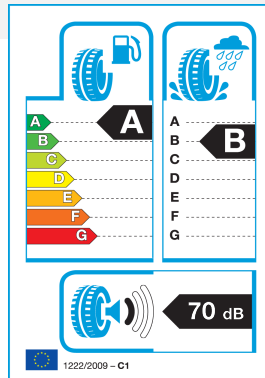

PIRELLI 255/45R 18 103Y TL PZero PZ4 (LS)I+ XL BMW-VERSION/EXTRA LOAD

185.12€ 177.71€

- Proizvajalec : PIRELLI
- Šifra : 10PI25545R180Y-0422
- Tip pnevmatike : Letne
- Hitrostni razred : Y: 300 km/h
- Premer pnevmatike : 18
- Višina pnevmatike : 45
- Nosilnost : 103
- Širina pnevmatike : 255