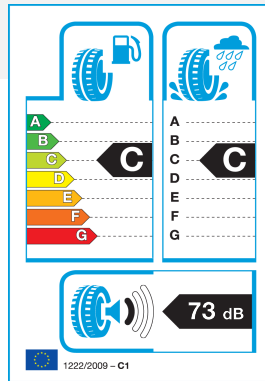

CONTINENTAL 265/45R 21 108W TL CrCont.LX Sp.JLR XL JAGUAR/LAND ROVER-MODELLE/EXTRA LOAD

~~333.51€~~ **320.17€**

- Proizvajalec : CONTINENTAL
- Šifra : 11CO26545R210W-2032
- Tip pnevmatike : Letne
- Hitrostni razred : W: 270 km/h
- Višina pnevmatike : 45
- Širina pnevmatike : 265
- Premer pnevmatike : 21
- Nosilnost : 108

<https://www.gumishop.si/continental-265-45r-21-108w-tl-crcont-lx-sp-jlr-xl-jaguar-land-rover-modelle-extra-load-11co26545r210w-2032-4019238813883.html>