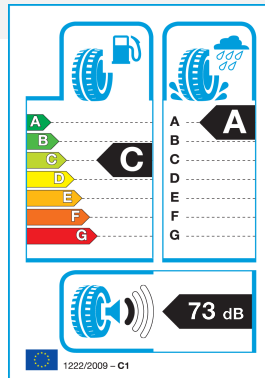

## BRIDGESTONE 275/40R 18 103V TL LM-005 XL FSL EXTRA LOAD

~~191.24€~~ **183.59€**

- Proizvajalec : BRIDGESTONE
- Šifra : 13BR27540R180V-1052
- Tip pnevmatike : Zimske
- Hitrostni razred : V: 240 km/h
- Višina pnevmatike : 40
- Premer pnevmatike : 18
- Nosilnost : 103
- Širina pnevmatike : 275

- Skrajšana zavorna razdalja na snegu in ledu → Kombinacija 2D lamel v sredini in 3D lamel na ramenskem delu vzorca tekalne plasti zagotavlja odlično zmogljivost pri zaviranju s skrajšano zavorno razdaljo na cestah, prekritih s snegom in ledom.
- Izboljšan oprijem na snegu → Cikcakasti utori z oglatimi robovi izboljšujejo oprijem med snegom v utorih in snegom na cesti.
- Najboljša v razredu kar zadeva oprijem in zaviranje na mokri podlagi → Nova nano-selektivna tehnologija mešanja zmesi omogoča boljšo razpršitev kremena v zmesi Nano Pro-tech™, s čimer zagotavlja najboljšo zmogljivost zaviranja in zavijanja na mokri podlagi, kot so pokazali testi, ki jih je izvedel TUV, dodatno k EU oznaki »A« za oprijem na mokri podlagi.