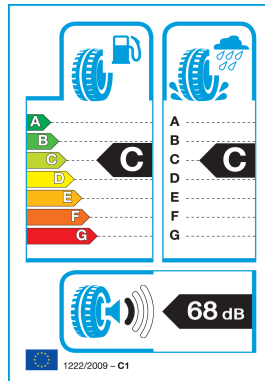

YOKOHAMA 175/60 R16 82H YOKOHAMA ES32

97.91€ **94.00€**

- Proizvajalec : YOKOHAMA
- Šifra : R2416
- Tip pnevmatike : Letne
- Hitrostni razred : H: 210 km/h
- Nosilnost : 82
- Višina pnevmatike : 60
- Širina pnevmatike : 175
- Premer pnevmatike : 16

<https://www.gumishop.si/yokohama-175-60-r16-82h-yokohama-es32-r2416-4968814925116.html>