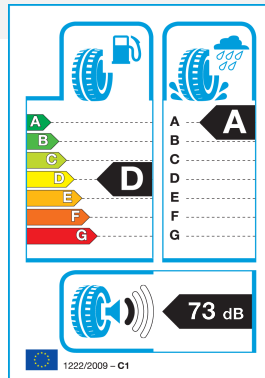

CONTINENTAL 265/30R 21 96Y TL SpCont.7 XL FR EXTRA LOAD

319.74€ 306.96€

- Proizvajalec : CONTINENTAL
- Šifra : 10CO26530R210Y-7772
- Tip pnevmatike : Letne
- Hitrostni razred : Y: 300 km/h
- Nosilnost : 96
- Višina pnevmatike : 30
- Širina pnevmatike : 265
- Premer pnevmatike : 21

<https://www.gumishop.si/continental-265-30r-21-96y-tl-spcont-7-xl-fr-extra-load-10co26530r210y-7772-4019238039177.html>