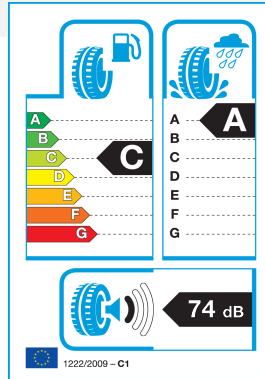

CONTINENTAL 325/25R 20 101Y TL SpCont.7 XL FR EXTRA LOAD

340.47€ 326.85€

- Proizvajalec : CONTINENTAL
- Šifra : 10CO32525R200Y-7772
- Tip pnevmatike : Letne
- Hitrostni razred : Y: 300 km/h
- Nosilnost : 101
- Premer pnevmatike : 20
- Višina pnevmatike : 25
- Širina pnevmatike : 325

<https://www.gumishop.si/continental-325-25r-20-101y-tl-spcont-7-xl-fr-extra-load-10co32525r200y-7772-4019238040807-html>