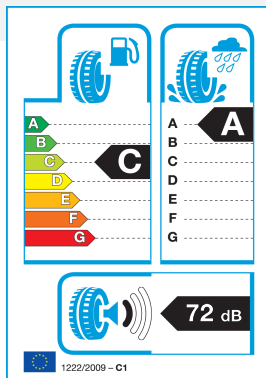

MICHELIN 235/40R 18 95Y TL Pi.Sport-5 XL FSL EXTRA LOAD

156.47€

- Proizvajalec : MICHELIN
- Šifra : 10MI23540R180Y-8552
- Tip pnevmatike : Letne
- Hitrostni razred : Y: 300 km/h
- Nosilnost : 95
- Višina pnevmatike : 40
- Premer pnevmatike : 18
- Širina pnevmatike : 235

<https://www.gumishop.si/michelin-235-40r-18-95y-tl-pi-sport-5-xl-fsl-extra-load-10mi23540r180y-8552-3528709098823.html>