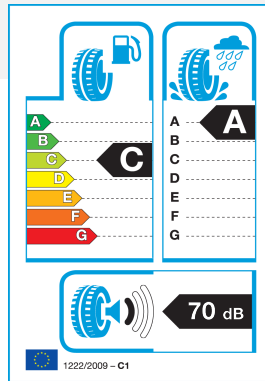

## PIRELLI 245/35R 20 95W PZero PZ4 (LS) VOL XL FSL VOLVO-VERSION/EXTRA LOAD

~~213.49€~~ **209.22€**

- Proizvajalec : PIRELLI
- Šifra : 10PI24535R200W-0052L
- Tip pnevmatike : Letne
- Hitrostni razred : W: 270 km/h
- Nosilnost : 95
- Višina pnevmatike : 35
- Premer pnevmatike : 20
- Širina pnevmatike : 245

<https://www.gumishop.si/pirelli-245-35r-20-95w-pzero-pz4-ls-vol-xl-fsl-volvo-version-extra-load-10pi24535r200w-0052l-8019227385038.html>