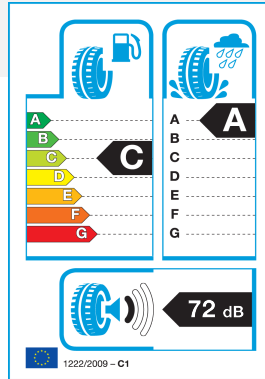

PIRELLI 285/35R 21 105Y TL PZero PZ4 (SC) AR XL ALFA ROMEO-MODELLE/EXTRA LOAD

~~337.96€~~ **331.21€**

- Proizvajalec : PIRELLI
- Šifra : 10PI28535R210Y-0412
- Tip pnevmatike : Letne
- Hitrostni razred : Y: 300 km/h
- Višina pnevmatike : 35
- Širina pnevmatike : 285
- Nosilnost : 105
- Premer pnevmatike : 21

<https://www.gumishop.si/pirelli-285-35r-21-105y-tl-pzero-pz4-sc-ar-xl-alfa-romeo-modelle-extra-load-10pi28535r210y-0412-8019227378788.html>