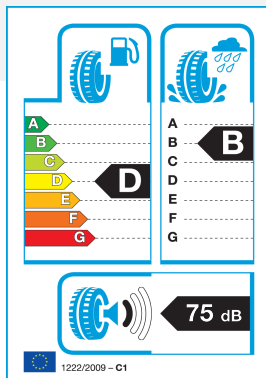

CONTINENTAL 295/30R 22 103Y TL SpCont.6 MGT XL FR MASERATI-MODELLE//EXTRA LOAD

~~338.80€~~ **332.02€**

- Proizvajalec : CONTINENTAL
- Šifra : 11CO29530R220Y-6662M
- Tip pnevmatike : Letne
- Hitrostni razred : Y: 300 km/h
- Nosilnost : 103
- Višina pnevmatike : 30
- Širina pnevmatike : 295
- Premer pnevmatike : 22

<https://www.gumishop.si/continental-295-30r-22-103y-tl-spcont-6-mgt-xl-fr-maserati-modelle-extra-load-11co29530r220y-6662m-4019238031041-html>