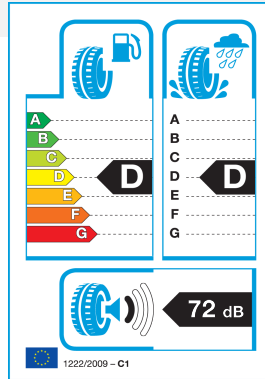

## LAUFENN 235/75R 15 109T TL X-Fit aT XL EXTRA LOAD/(LC-01)

**94.02€ 90.26€**

- Proizvajalec : LAUFENN
- Šifra : 11LA23575R150T-2010
- Tip pnevmatike : Letne
- Hitrostni razred : T: 190 km/h
- Premer pnevmatike : 15
- Širina pnevmatike : 235
- Nosilnost : 109
- Višina pnevmatike : 75

<https://www.gumishop.si/laufenn-235-75r-15-109t-tl-x-fit-at-xl-extra-load-lc-01-11la23575r150t-2010-8808563413228.html>