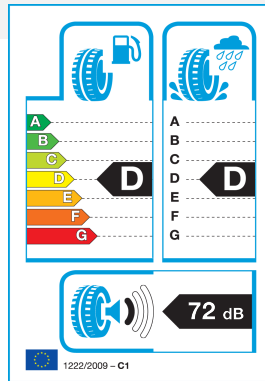

## LAUFENN 235/75R 15 109T TL X-Fit aT XL EXTRA LOAD/(LC-01)

**94.02€ 92.14€**

- Proizvajalec : LAUFENN
- Šifra : 11LA23575R150T-2010
- Tip pnevmatike : Letne
- Hitrostni razred : T: 190 km/h
- Premer pnevmatike : 15
- Širina pnevmatike : 235
- Nosilnost : 109
- Višina pnevmatike : 75

<https://www.gumishop.si/lauffenn-235-75r-15-109t-tl-x-fit-at-xl-extra-load-lc-01-11la23575r150t-2010-8808563413228.html>