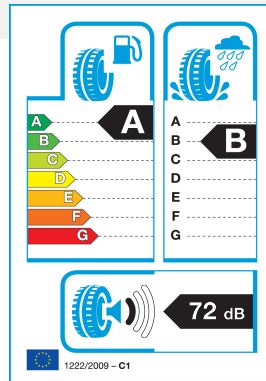

## CONTINENTAL 205/65R 15 99H TL AllSeasonContact XL EXTRA LOAD

~~120.58€~~ **118.17€**

- Proizvajalec : CONTINENTAL
- Šifra : 12CO20565R150H-1002
- Tip pnevmatike : Celoletne
- Hitrostni razred : H: 210 km/h
- Premer pnevmatike : 15
- Višina pnevmatike : 65
- Širina pnevmatike : 205
- Nosilnost : 99

<https://www.gumishop.si/continental-205-65r-15-99h-tl-allseasoncontact-xl-extra-load-12co20565r150h-1002-4019238051650.html>