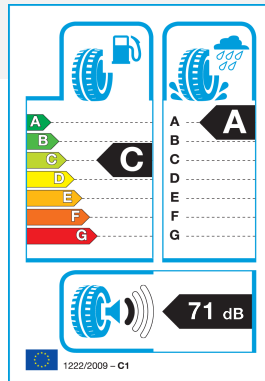

## PIRELLI 285/40R 20 108Y TL PZero PZ4 (SC) ALP XL ALPINA-VERSION/EXTRA LOAD

~~312.65€~~ **306.40€**

- Proizvajalec : PIRELLI
- Šifra : 11PI28540R200Y-8502A
- Tip pnevmatike : Letne
- Hitrostni razred : Y: 300 km/h
- Višina pnevmatike : 40
- Premer pnevmatike : 20
- Širina pnevmatike : 285
- Nosilnost : 108

<https://www.gumishop.si/pirelli-285-40r-20-108y-tl-pzero-pz4-sc-alp-xl-alpina-version-extra-load-11pi28540r200y-8502a-8019227318340.html>