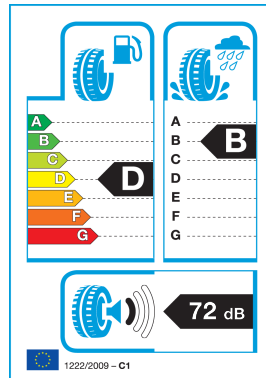

LAUFENN 205/55R 16 91H TL G-Fit 4S MFS (LH-71)

69.26€ **67.88€**

- Proizvajalec : LAUFENN
- Šifra : 12LA20555R160H-0710
- Tip pnevmatike : Celoletne
- Hitrostni razred : H: 210 km/h
- Višina pnevmatike : 55
- Premer pnevmatike : 16
- Nosilnost : 91
- Širina pnevmatike : 205

Širši Aqua kanali tekalne plasti za pospešeno drenažo

Poenostavljen bočni vodni kanal tekalne plasti, ki se na površini razteza v smeri od središča do ramen (navzven), izboljša drenažo s pospeševanjem odvajanja vode na zasneženih ali mokrih cestah.