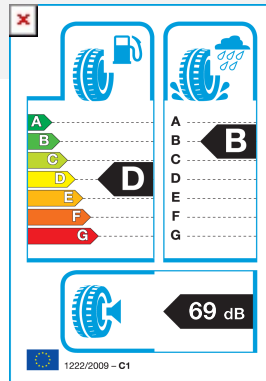

MICHELIN 225/40ZR 18 92Y TL Pi.Sp.PS2 N3 XL FSL PORSCHE-AUSFÜHRUNG/EXTRA LOAD

~~145.48€~~ **142.57€**

- Proizvajalec : MICHELIN
- Šifra : 10MI22540R180Y-80223
- Tip pnevmatike : Letne
- Hitrostni razred : Y: 300 km/h
- Nosilnost : 92
- Višina pnevmatike : 40
- Premer pnevmatike : 18
- Širina pnevmatike : 225

<https://www.gumishop.si/michelin-225-40zr-18-92y-tl-pi-sp-ps2-n3-xl-fsl-porsche-ausfuhrung-extra-load-10mi22540r180y-80223-3528706247675-htm>