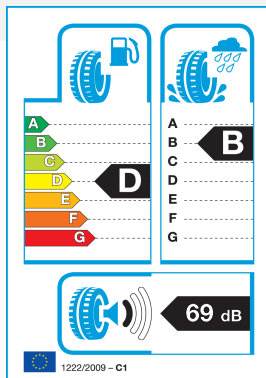

## MICHELIN 235/40ZR 18 95Y TL Pi.Sp.PS2 N4 XL PORSCHE-AUSF

~~169.54€~~ **166.15€**

- Proizvajalec : MICHELIN
- Šifra : 10MI23540R180Y-80224
- Tip pnevmatike : Letne
- Hitrostni razred : Y: 300 km/h
- Nosilnost : 95
- Višina pnevmatike : 40
- Premer pnevmatike : 18
- Širina pnevmatike : 235

<https://www.gumishop.si/michelin-235-40zr-18-95y-tl-pi-sp-ps2-n4-xl-porsche-ausf-10mi23540r180y-80224-3528705466213.html>