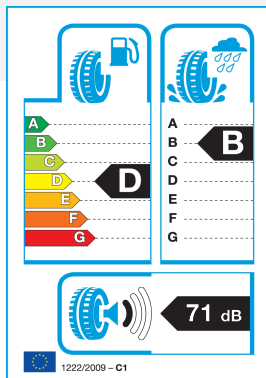

MICHELIN 245/35ZR 20 95Y TL Pi.Super Sp.K3 EL FSL FERRARI-AUSFÜHRUNG/EXTRA LOAD

~~360.77€~~ **353.56€**

- Proizvajalec : MICHELIN
- Šifra : 10MI24535R200Y-7002K
- Tip pnevmatike : Letne
- Hitrostni razred : Y: 300 km/h
- Nosilnost : 95
- Višina pnevmatike : 35
- Premer pnevmatike : 20
- Širina pnevmatike : 245

<https://www.gumishop.si/michelin-245-35zr-20-95y-tl-pi-super-sp-k3-el-fsl-ferrari-ausfuhrung-extra-load-10mi24535r200y-7002k-3528709821544-html>