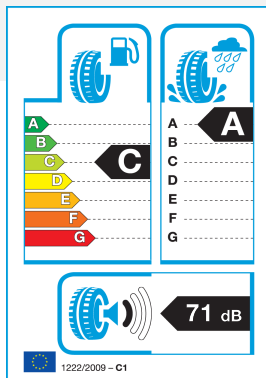

MICHELIN 245/45R 19 102Y TL Pi.Sport-3 MO XL MERCEDES-AUSFÜHRUNG/EXTRA LOAD

~~227.26€~~ **222.71€**

- Proizvajalec : MICHELIN
- Šifra : 10MI24545R190Y-83320
- Tip pnevmatike : Letne
- Hitrostni razred : Y: 300 km/h
- Premer pnevmatike : 19
- Višina pnevmatike : 45
- Nosilnost : 102
- Širina pnevmatike : 245

<https://www.gumishop.si/michelin-245-45r-19-102y-tl-pi-sport-3-mo-xl-mercedes-ausfuhrung-extra-load-10mi24545r190y-83320-3528701623054-htm>