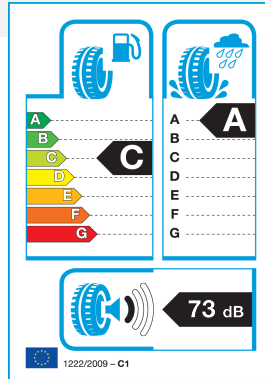

MICHELIN 285/40ZR 19 103Y TL Pi.Super Sp.N0 FSL PORSCHE-AUSFÜHRUNG

~~347.28€~~ **340.34€**

- Proizvajalec : MICHELIN
- Šifra : 10MI28540R190Y-70000
- Tip pnevmatike : Letne
- Hitrostni razred : Y: 300 km/h
- Premer pnevmatike : 19
- Višina pnevmatike : 40
- Nosilnost : 103
- Širina pnevmatike : 285

<https://www.gumishop.si/michelin-285-40zr-19-103y-tl-pi-super-sp-n0-fsl-porsche-ausfuhrung-10mi28540r190y-70000-3528701987552.html>