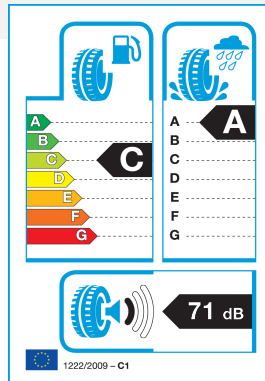

## PIRELLI 225/40ZR 18 88Y TL PZe.Ros.Asim.N4 PORSCHE-VERSION

~~148.82€~~ **145.84€**

- Proizvajalec : PIRELLI
- Šifra : 10PI22540R180Y-01104
- Tip pnevmatike : Letne
- Hitrostni razred : Y: 300 km/h
- Nosilnost : 88
- Višina pnevmatike : 40
- Premer pnevmatike : 18
- Širina pnevmatike : 225

<https://www.gumishop.si/pirelli-225-40zr-18-88y-tl-pze-ros-asim-n4-porsche-version-10pi22540r180y-01104-8019227254044-html>