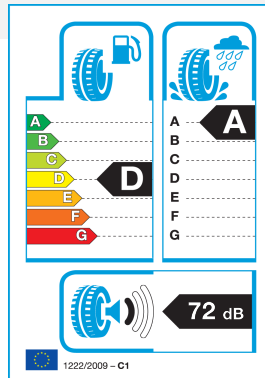

CONTINENTAL 225/35R 20 90Y TL SpCont.7 XL FR EXTRA LOAD

~~232.12€~~ **222.84€**

- Proizvajalec : CONTINENTAL
- Šifra : 10CO22535R200Y-7772
- Tip pnevmatike : Letne
- Hitrostni razred : Y: 300 km/h
- Nosilnost : 90
- Širina pnevmatike : 225
- Višina pnevmatike : 35
- Premer pnevmatike : 20

<https://www.gumishop.si/continental-225-35r-20-90y-tl-spcont-7-xl-fr-extra-load-10co22535r200y-7772-4019238040746-html>